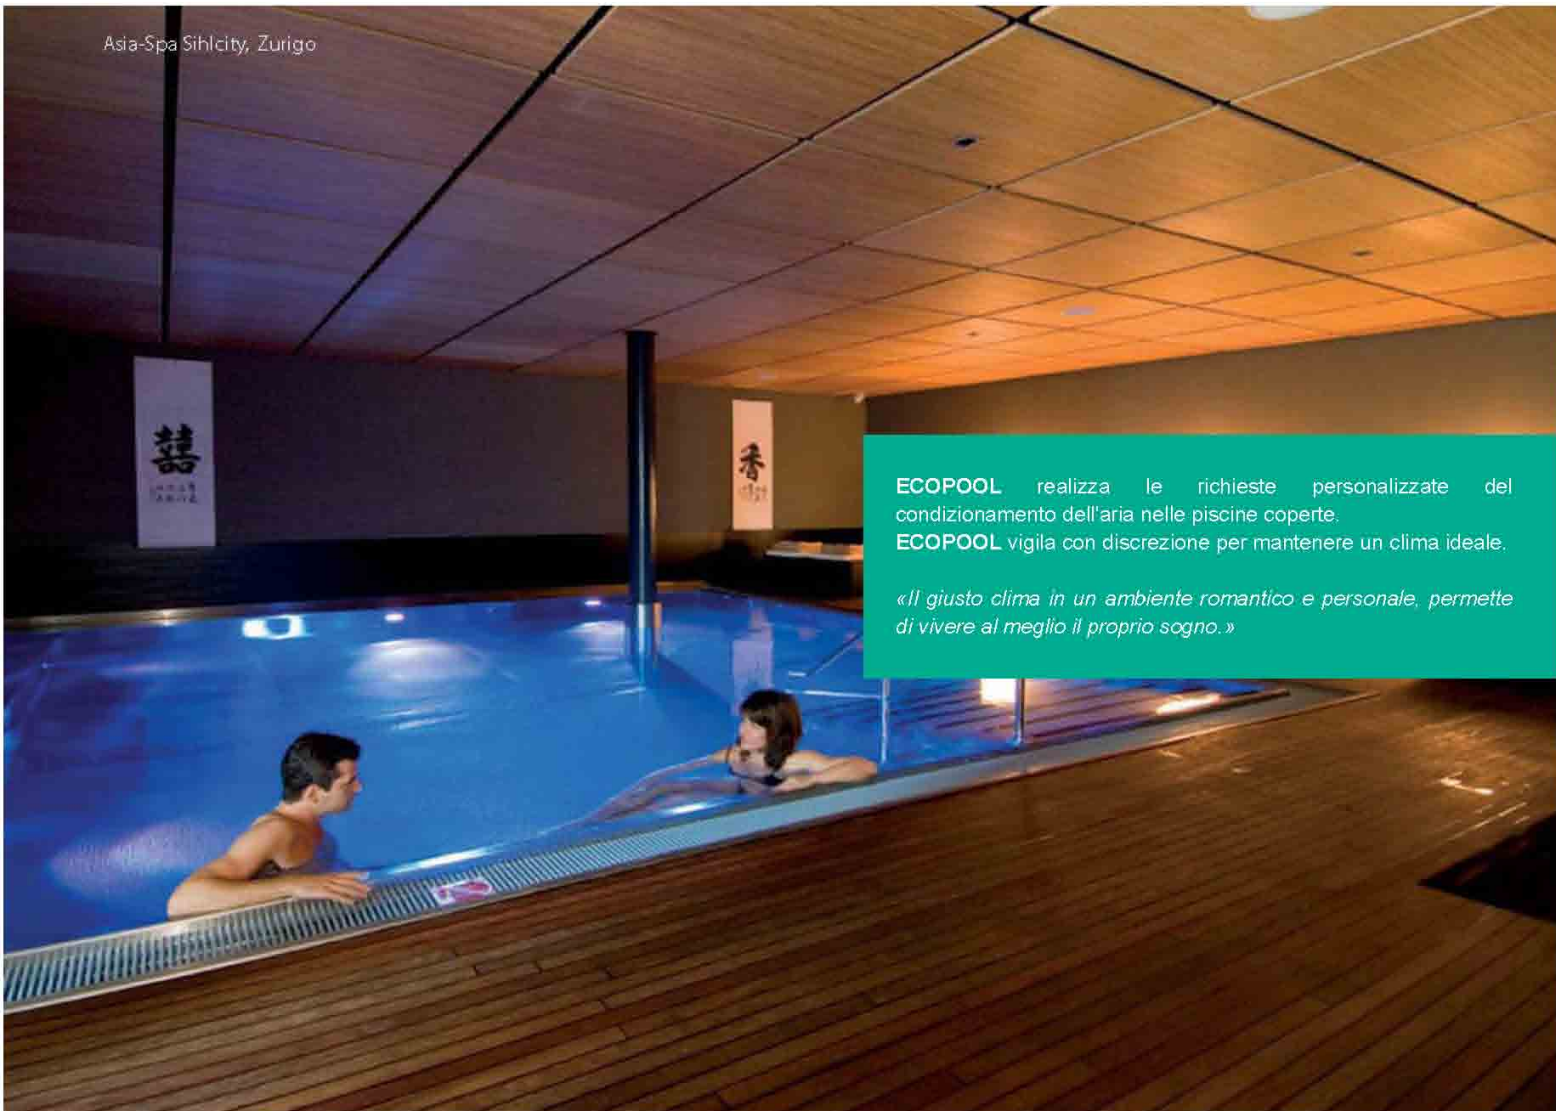

Piscine private con uno stile personalizzato...

Asia-Spa Sihlcity, Zurigo

ECOPOOL realizza le richieste personalizzate del condizionamento dell'aria nelle piscine coperte. ECOPOOL vigila con discrezione per mantenere un clima ideale.

«Il giusto clima in un ambiente romantico e personale, permette di vivere al meglio il proprio sogno.»

ECOPOOL SWP

ECOPOOL SWP è l'ottimale per piscine coperte di piccole e medie dimensioni. Può funzionare anche con il 100% d'aria esterna.

Piscine private, di hotel, piccole piscine pubbliche, wellness & SPA. Superficie della vasca fino a ca. 250 m².