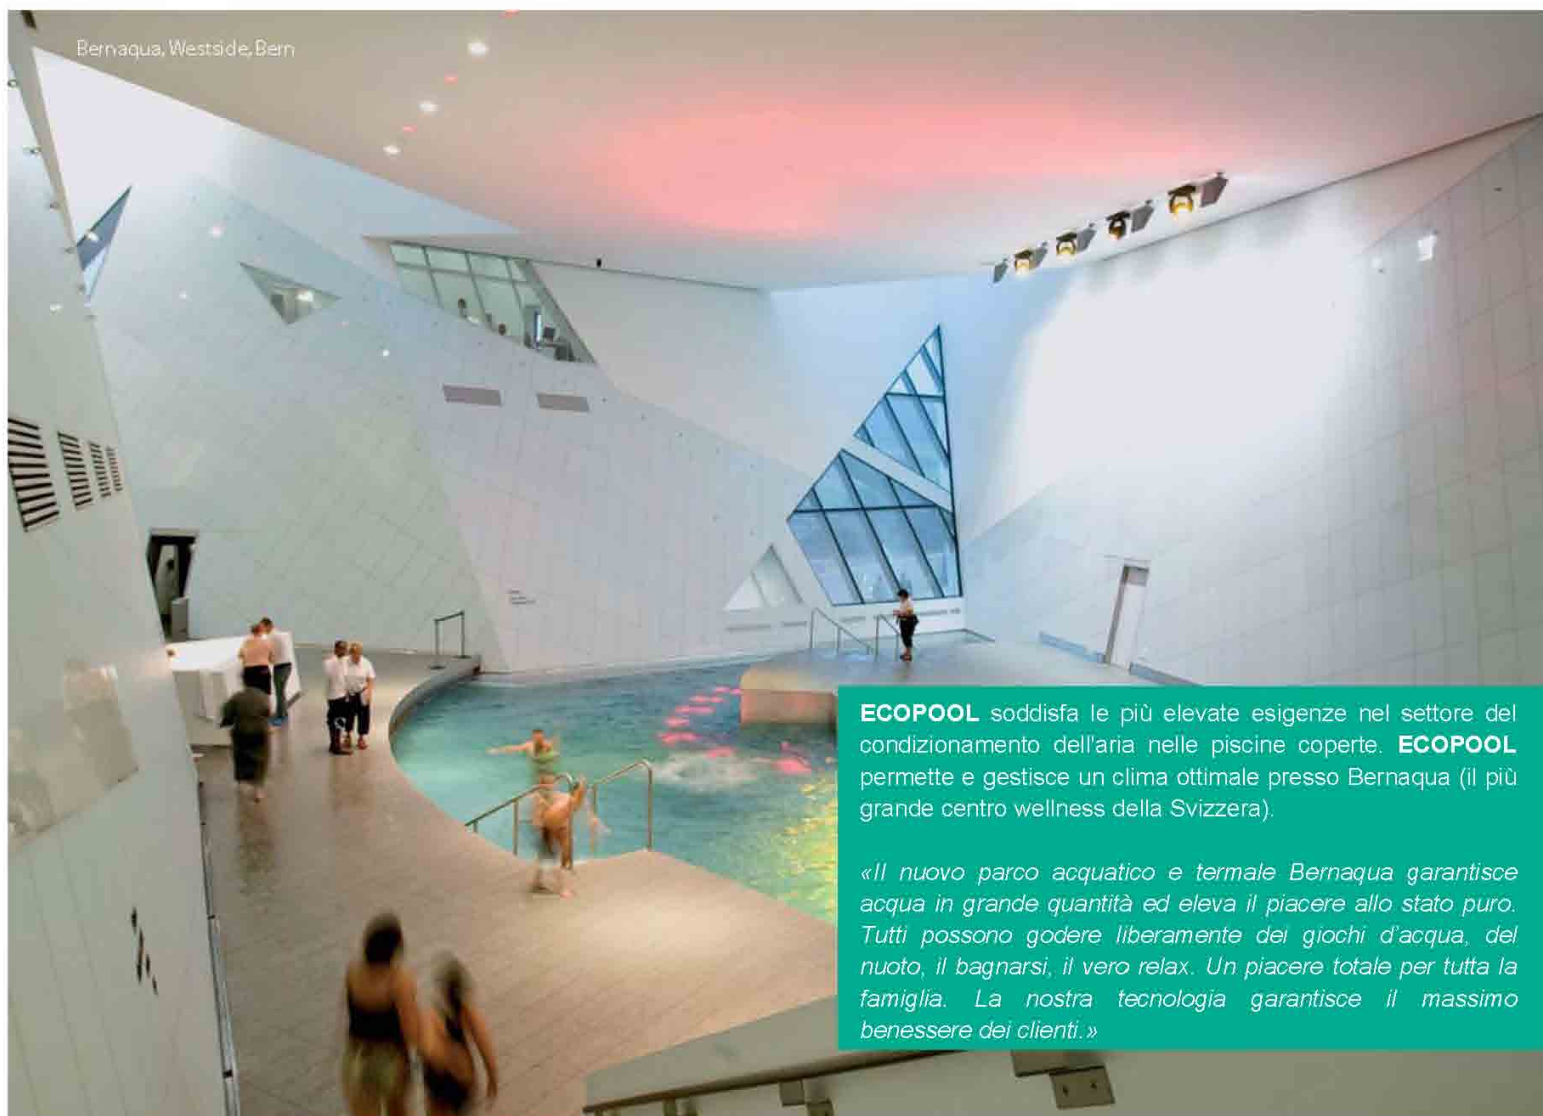

...per elevate esigenze...

Bernaqua, Westside, Bern

ECOPOOL soddisfa le più elevate esigenze nel settore del condizionamento dell'aria nelle piscine coperte. **ECOPOOL** permette e gestisce un clima ottimale presso Bernaqua (il più grande centro wellness della Svizzera).

«Il nuovo parco acquatico e termale Bernaqua garantisce acqua in grande quantità ed eleva il piacere allo stato puro. Tutti possono godere liberamente dei giochi d'acqua, del nuoto, il bagnarsi, il vero relax. Un piacere totale per tutta la famiglia. La nostra tecnologia garantisce il massimo benessere dei clienti.»

ECOPOOL SWO

ECOPOOL SWO è dedicato alle grandi piscine con elevate esigenze. Può funzionare con aria esterna fino al 100%.

Pompa di calore

- Rendimento con un COP molto elevato
- Funzionamento a risparmio energetico

Scambiatore di calore a piastre ad alta efficienza con recupero del calore fino all'80%

- Notevole riduzione del consumo energetico

Piscine coperte pubbliche, wellness & SPA, piscine termali, terapeutiche e con acqua salata. **ECOPOOL SWO** è l'ottimale per qualsiasi dimensione della vasca.